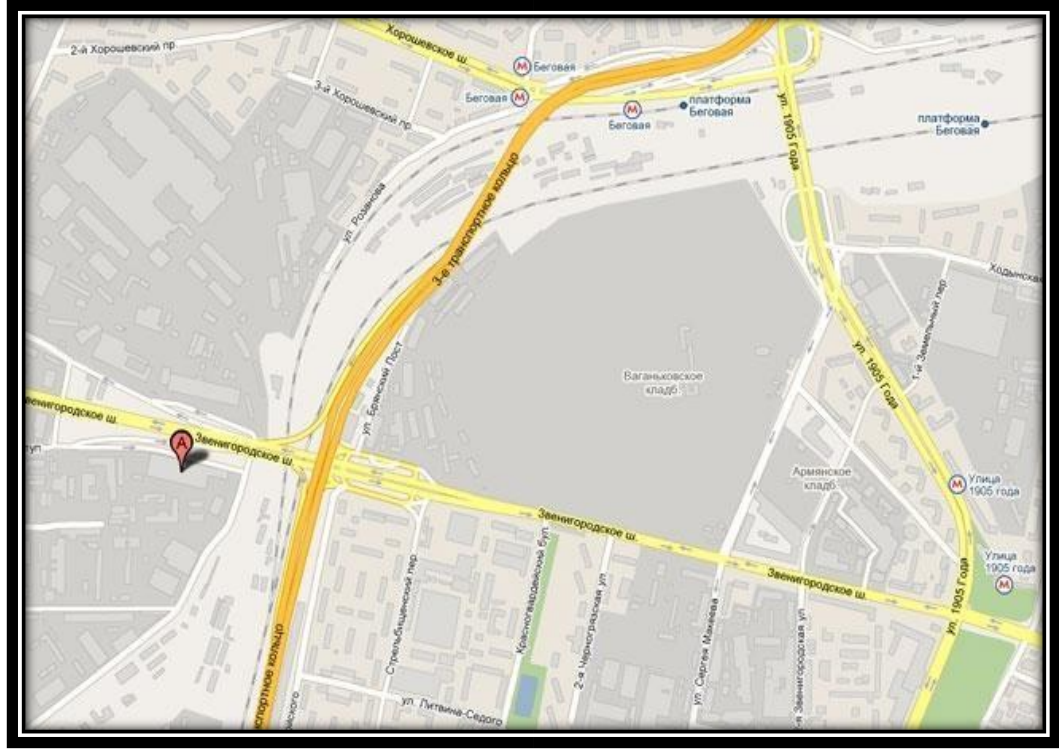

Тел: +7 (495) 797-35-12

Факс: +7 (495) 797-35-13

123007, Россия, Москва,