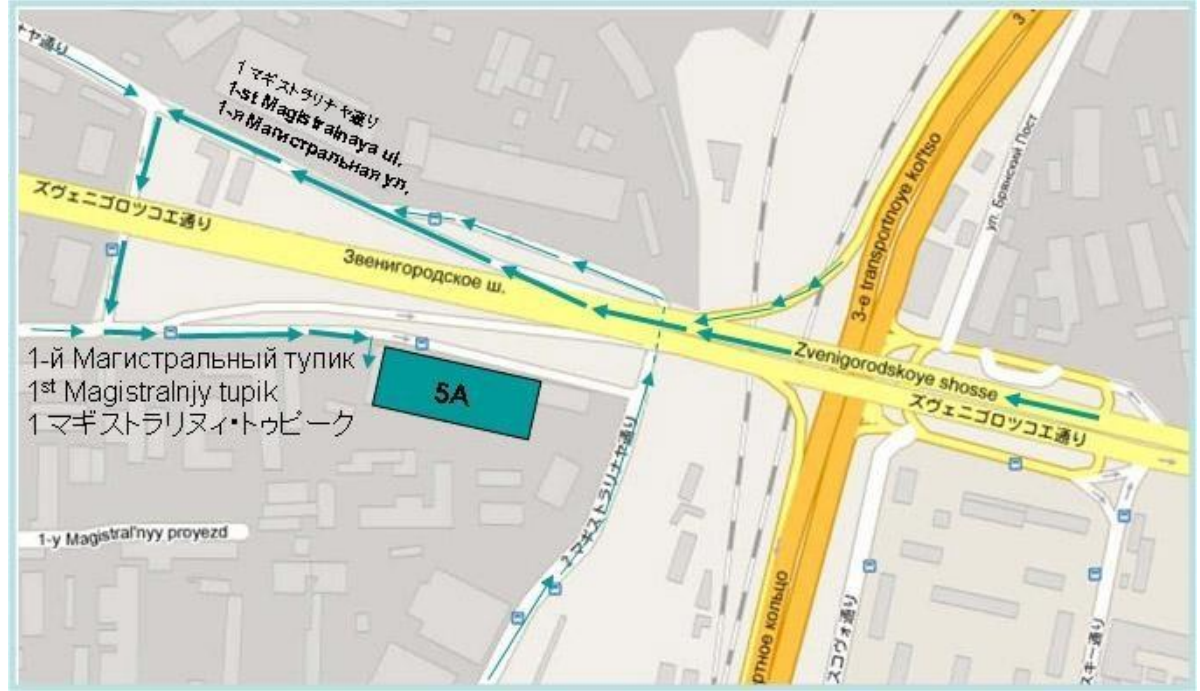

Информация для посетителей FFRU

- ✓ Пожалуйста, сообщите нам заранее следующую информацию:

- Марку и номер автомобиля
- Фамилию водителя

- ✓ С правой стороны дороги Вы увидите въезд на стоянку

- ✓ Припаркуйте Ваш автомобиль за шлагбаумом на территории Бизнес Центра «Магистраль Плаза»

- ✓ Пройдите в здание БЦ «Магистраль Плаза» через главный вход

- ✓ Зарегистрируйтесь на стойке ресепшн (для этого Вам необходимо предъявить документ, удостоверяющий личность).

- ✓ Компания ООО «ФУДЖИФИЛЬМ РУС» находится на 4 этаже. Воспользуйтесь лифтом за стойкой ресепшн бизнес-центра.