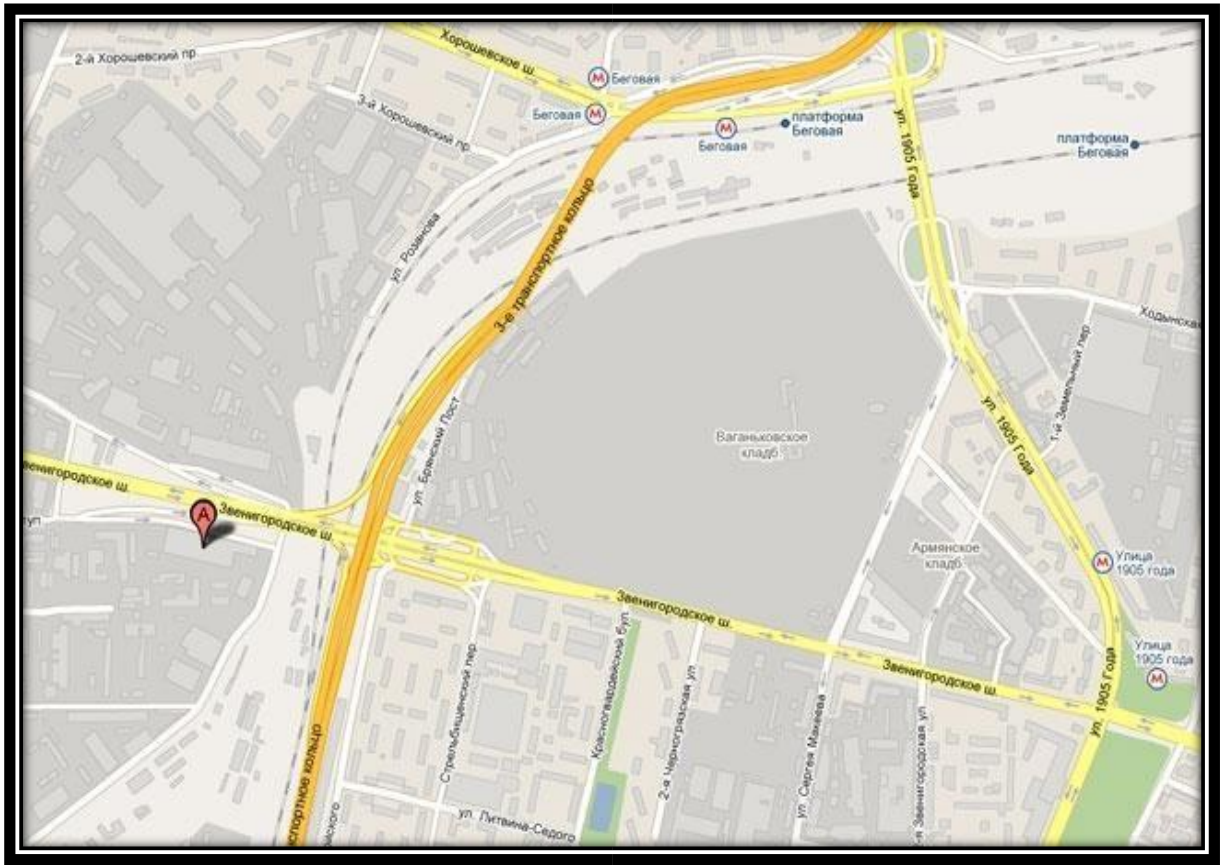

Схема проезда

Наши координаты:

Тел: +7 (495) 797-35-12
Факс: +7 (495) 797-35-13

123290, Москва, 1-й Магистральный тупик, д. 5А, 4-й этаж